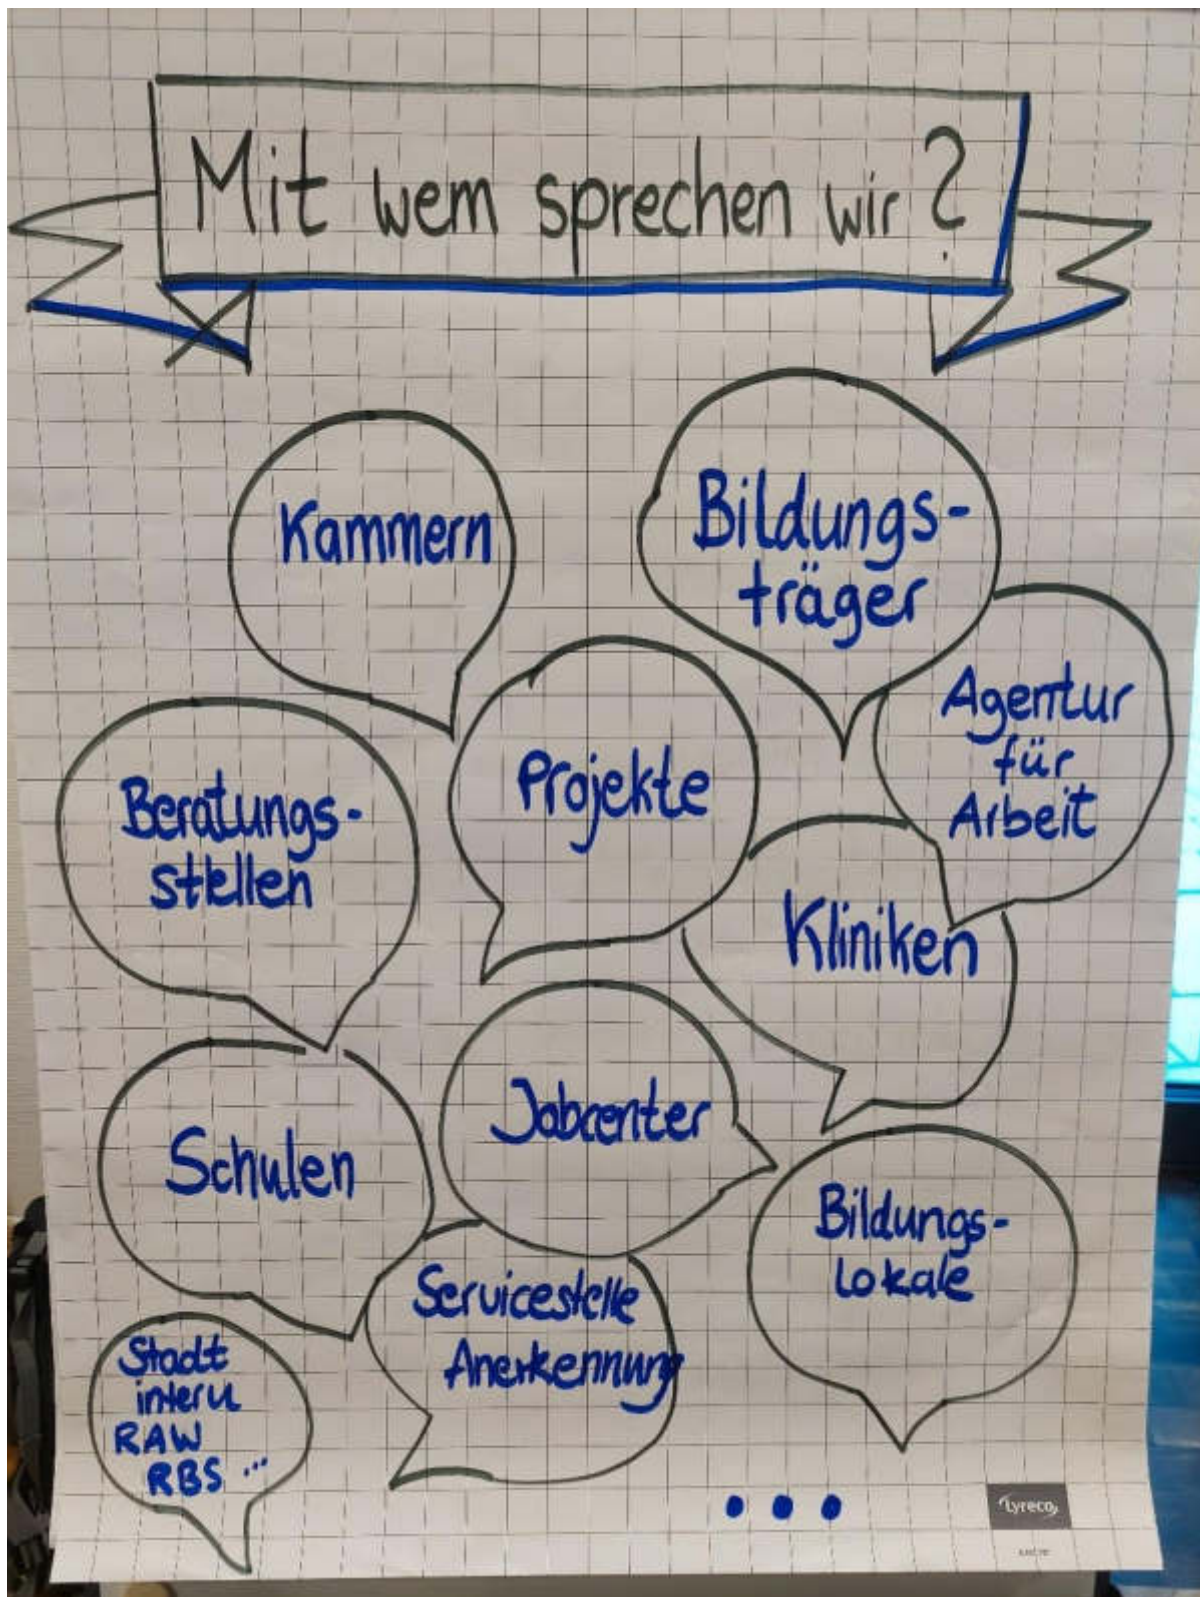

Netzwerke

- machen Beratungsangebote transparent
- steigern den Bekanntheitsgrad der Bildungsberatung
- stellen eine passgenaue Beratung sicher
- steigern die Beratungseffektivität
- erzeugen Synergien

(Niedlich et al 2007)

lyrecg

Runder Tisch der (Weiter-)Bildungs- & Berufsberatung in der Bildungsregion A³

A³

Münden (St+L)

Fläche:	~ 2.000 km ²	~ 1.000 km ²
Einwohnerzahl:	~ 700.000	~ 1.840.000
BIP (per Stadt):	~ 50.000€	~ 80.000€

**Erster Runder Tisch
 der (Weiter-)Bildungs- und Berufsberatung
 in der Bildungsregion A³**

28. Januar 2023
 Stadthäuser Augsburg

Ablauf

- 09:00 Uhr Begrüßung durch Mirko W. W. Kögler (MWB) Stadt Augsburg
- 09:10 Uhr Begrüßung durch U. B. B. auf der Begrüßung
- 09:20 Uhr Vorstellung der Teilnehmer der Veranstaltung
- 09:30 Uhr Bildung Runder Tisch, Vorstellung und Anwesenheitslisten
- 11:30 Uhr Kaffeepause
- 11:30 Uhr Musikalische Mitgestaltung, Vortrag zur gemeinsamen Darstellung
- 12:15 Uhr Prüfung deutscher Meister Titel und Meisterkennzeichen
- 12:30 Uhr Ende